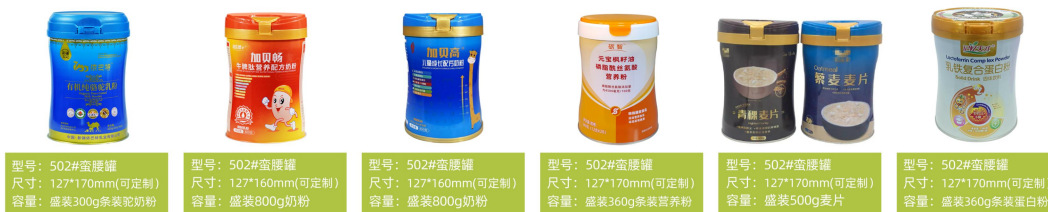

Waist tin can series

蛮腰罐系列

型号: 502#蛮腰罐 尺寸: 127*170mm(可定制) 容量: 盛装300g条装奶粉	型号: 502#蛮腰罐 尺寸: 127*160mm(可定制) 容量: 盛装800g奶粉	型号: 502#蛮腰罐 尺寸: 127*160mm(可定制) 容量: 盛装800g奶粉	型号: 502#蛮腰罐 尺寸: 127*170mm(可定制) 容量: 盛装360g条装营养粉	型号: 502#蛮腰罐 尺寸: 127*170mm(可定制) 容量: 盛装500g麦片	型号: 502#蛮腰罐 尺寸: 127*170mm(可定制) 容量: 盛装360g条装蛋白粉
---	---	---	--	---	--

05

Protein powder tin can series

蛋白粉铁罐系列

型号: 国标502 尺寸: 127*150mm(可定制) 容量: 盛装400g蛋白粉	型号: 国标502 尺寸: 127*185mm(可定制) 容量: 盛装1000g蛋白粉	型号: 国标502 尺寸: 127*160mm(可定制) 容量: 盛装454g蛋白粉	型号: 国标502 尺寸: 127*160mm(可定制) 容量: 盛装454g蛋白粉	型号: 国标502 尺寸: 127*170mm(可定制) 容量: 盛装700g蛋白粉	型号: 国标502 尺寸: 127*180mm(可定制) 容量: 盛装400g条装羊奶粉
型号: 国标502 尺寸: 127*140mm(可定制) 容量: 盛装400g蛋白粉	型号: 国标502 尺寸: 127*160mm(可定制) 容量: 盛装400g蛋白粉	型号: 国标502 尺寸: 127*160mm(可定制) 容量: 盛装400g蛋白粉	型号: 国标502 尺寸: 127*160mm(可定制) 容量: 盛装400g蛋白粉	型号: 国标508 尺寸: 140*172mm(可定制) 容量: 盛装400g条装蛋白粉	型号: 国标603 尺寸: 153*172mm(可定制) 容量: 盛装400g条装蛋白粉

04

Condiment tin can series

调味品铁罐系列

					
型号: 国标300 尺寸: 73*75mm(可定制) 容量: 盛装50-150g酱料	型号: 国标300 尺寸: 73*110mm(可定制) 容量: 盛装400g番茄酱	型号: 国标300 尺寸: 73*113mm(可定制) 容量: 盛装454g海鲜酱	型号: 国标300 尺寸: 73*113mm(可定制) 容量: 盛装454g海鲜酱	型号: 国标300 尺寸: 73*113mm(可定制) 容量: 盛装227g鸡粉	型号: 国标401 尺寸: 99*186mm(可定制) 容量: 盛装1kg鸡粉
					
型号: 国标401 尺寸: 99*186mm(可定制) 容量: 盛装1kg鸡粉	型号: 国标401 尺寸: 99*186mm(可定制) 容量: 盛装1kg鸡粉	型号: 国标502 尺寸: 127*231mm(可定制) 容量: 盛装2kg鸡粉	型号: 国标603 尺寸: 153*120mm(可定制) 容量: 盛装1952gML香油	型号: 国标603 尺寸: 153*120mm(可定制) 容量: 盛装2270g酱油	型号: 国标603 尺寸: 153*173mm(可定制) 容量: 盛装3kg番茄酱